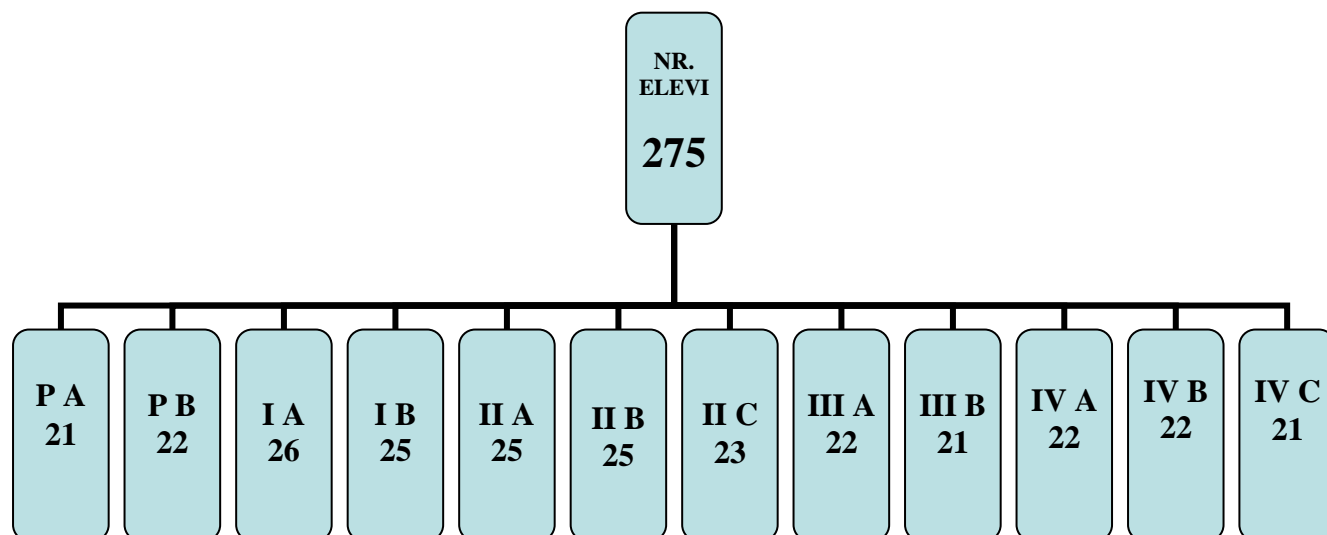

CLASA a IV - a

CLASA a IV-a A - Prof. pt. înv. primar SUDITU MĂDĂLINA – Gr. did. I
CLASA a IV-a B - Prof. pt. înv. primar LAZĂR OLGUȚA – Gr. did. I
CLASA a IV-a C – Înț. OPREA LUIZA – Debutant