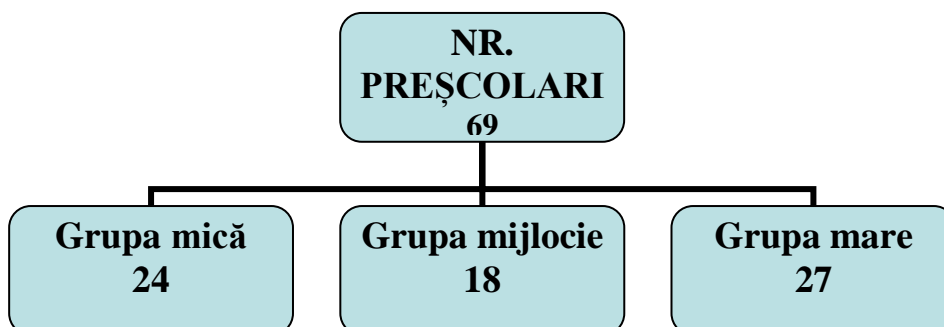

Prof. STOICA MARIANA – Gr. did. I

Informatică și TIC

Prof. BACIU MIHAELA – Gr. did. definitiv

ÎNVĂȚĂMÂNT PREȘCOLAR

GRĂDINIȚA CU P.N. COMUNA TÂRGȘORU VECHI- unitate structură

GRUPA MICĂ

GRUPA MICĂ – PROF. PT. ÎNV. PREȘCOLAR GHIOARCĂ ANDREEA-RAMONA - Gr. did. II

GRUPA MIJLOCIE

GRUPA MIJLOCIE – PROF. PT. ÎNV. PREȘCOLAR VASILE- SECĂREANU RALUCA- Gr. did. definitiv

GRUPA MARE

GRUPA MARE - EDUCATOARE MITREA ELENA-ANTOANELA – Gr. did. I

PERSONAL DE CONDUCERE

PROF. POLIFRONE VIOLETA - MARINA - DIRECTOR